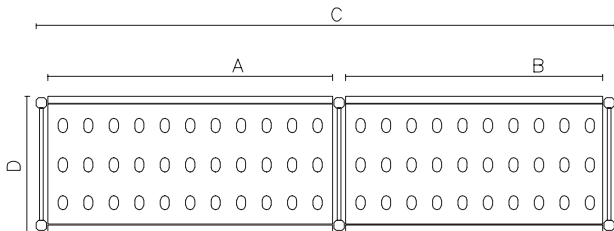

Topp

Other

	A mm	B mm	C mm	D mm
137039	708	798	1606	475
137040	798	798	1696	475
137041	798	886	1784	475
137042	886	886	1872	475
137043	886	974	1960	475
137044	974	974	2048	475
137045	1062	1062	2224	475
137046	1152	1152	2404	475
137047	1240	1240	2580	475
137048	1330	1330	2760	475
137049	1330	1505	2935	475

Viktig information

Uprights

137044 (BLS2048)	2
Yttermått, bredd	2048 mm
Yttermått, djup	475 mm
Yttermått, höjd	1700 mm
Max kapacitetsvikt:	840 kg
Nettovikt:	39 kg