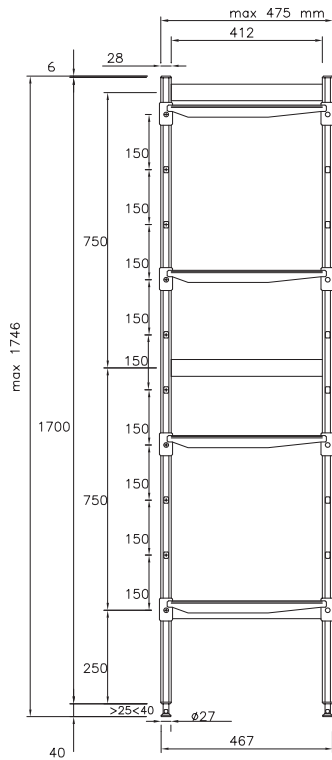

### Hylla med aluminium stege, 4 st polyeten hyllor (475x2048mm). Justerbara fötter.

Produkt # \_\_\_\_\_

Modell # \_\_\_\_\_

Namn # \_\_\_\_\_

SIS # \_\_\_\_\_

AIA # \_\_\_\_\_

**137044 (BLS2048)**

Hylla med aluminium stege, 4 st polyeten hyllor (475x2048mm). Justerbara fötter.

### Kort specifikation

**Pos.**

Hylla med aluminiumstege och 4 stycken hyllor (475x2048mm) i polyeten.

För linjär installation  
Sidostegar höjd 1700mm  
I höjdded justerbara fötter  
Lastkapacitet: 1360kg

**Sida**

**Topp**

**Other**

|        | A mm | B mm | C mm | D mm |
|--------|------|------|------|------|
| 137039 | 708  | 798  | 1606 | 475  |
| 137040 | 798  | 798  | 1696 | 475  |
| 137041 | 798  | 886  | 1784 | 475  |
| 137042 | 886  | 886  | 1872 | 475  |
| 137043 | 886  | 974  | 1960 | 475  |
| 137044 | 974  | 974  | 2048 | 475  |
| 137045 | 1062 | 1062 | 2224 | 475  |
| 137046 | 1152 | 1152 | 2404 | 475  |
| 137047 | 1240 | 1240 | 2580 | 475  |
| 137048 | 1330 | 1330 | 2760 | 475  |
| 137049 | 1330 | 1505 | 2935 | 475  |

**Viktig information**

**Uprights**

|                            |         |
|----------------------------|---------|
| <b>137044 (BLS2048)</b>    | 2       |
| <b>Yttermått, bredd</b>    | 2048 mm |
| <b>Yttermått, djup</b>     | 475 mm  |
| <b>Yttermått, höjd</b>     | 1700 mm |
| <b>Max kapacitetsvikt:</b> | 840 kg  |
| <b>Nettovikt:</b>          | 39 kg   |